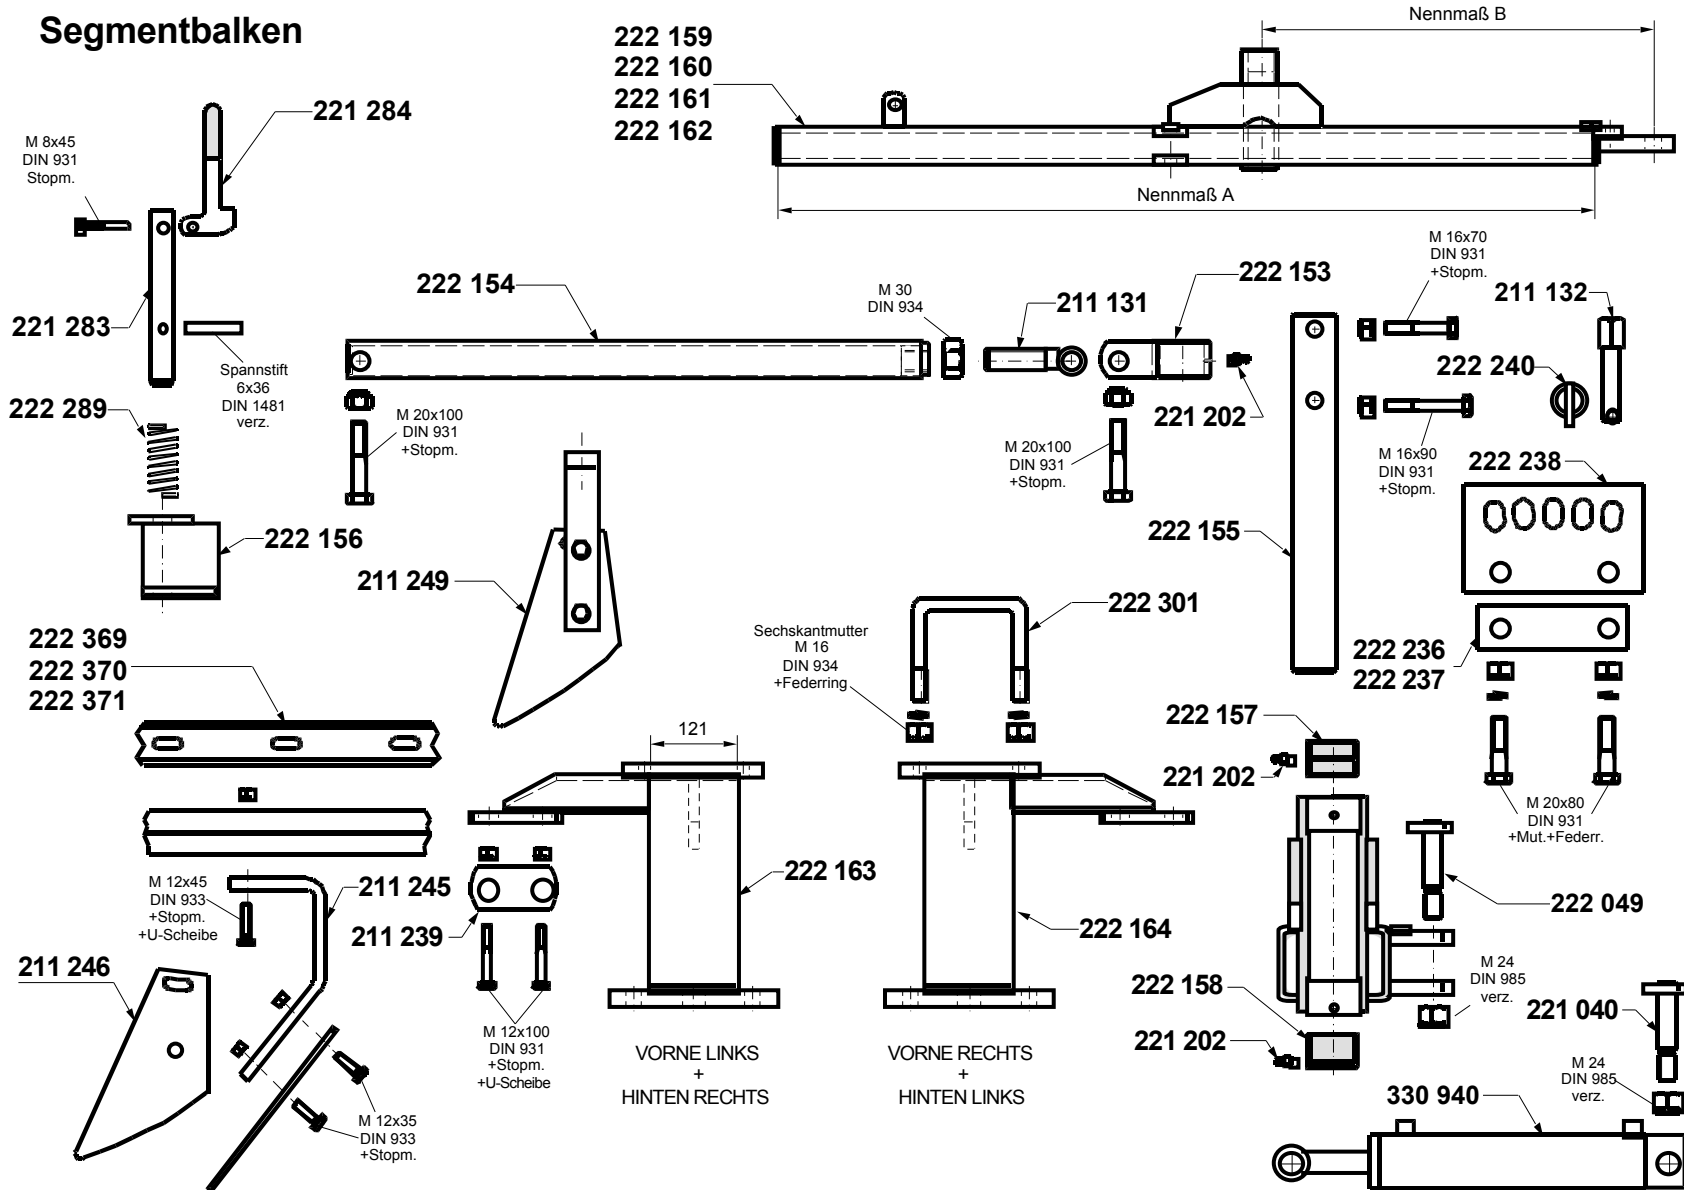

<http://texagropark.ru>

GASPARDO

Scheibenegge HX 4

PARTI DI RICAMBIO

HX 4 632 bis 636
und
HX 4 6632 bis 6636

Scheibenelement
Segmentbalken
Zugdeichsel - Achse
Hubgerüst

НАШ АДРЕС

ООО «ТехАгроПарк»
396336, Воронежская обл.,
Новоусманский р-н, п. Отрадное, ул.
Автодорожная 7.
(трасса М4 «Дон» 519 км – пост ГАИ)
Тел./факс 8 (473) 233-28-17

Лесных Павел Владимирович
Тел. 903-030-15-51
E-mail: lpv310180@mail.ru
lpv@texagropark36.ru

Typ

HX 4

Baugruppe

Scheibenelement

Typ

HX 4

Baugruppe

Segmentbalken

Segmentbalken

Typ

HX 4

Baugruppe

Zugdeichsel-Achse

Achsstummel

Typ

HX 4

Baugruppe

Hubgerüst