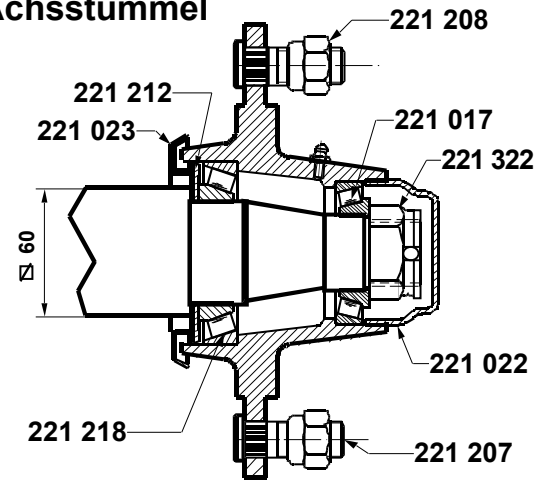

<http://texagropark.ru>

GASPARDO

Scheibenegge HX 4

PARTI DI RICAMBIO

HX 4 632 bis 636
und
HX 4 6632 bis 6636

Scheibenelement
Segmentbalken
Zugdeichsel - Achse
Hubgerüst

НАШ АДРЕС

ООО «ТехАгроПарк»
396336, Воронежская обл.,
Новоусманский р-н, п. Отрадное, ул.
Автодорожная 7.
(трасса М4 «Дон» 519 км – пост ГАИ)
Тел./факс 8 (473) 233-28-17

Segmentbalken

Segmentbalken

Typ

HX 4

Baugruppe

Zugdeichsel-Achse

Achsstummel

Typ

HX 4

Baugruppe

Hubgerüst