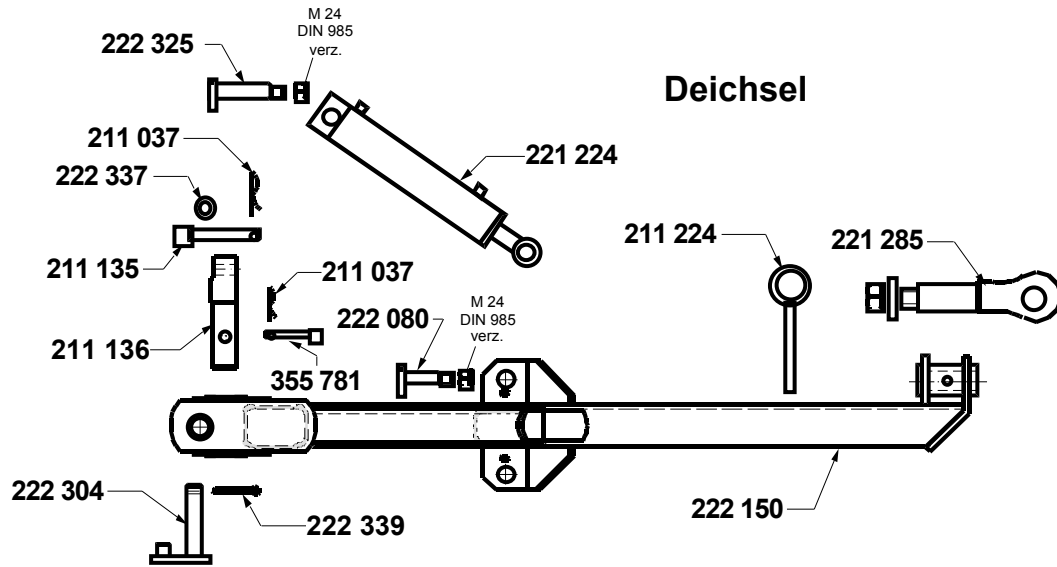

<http://texagropark.ru>

GASPARDO

Scheibenegge HX 4

PARTI DI RICAMBIO

HX 4 632 bis 636
und
HX 4 6632 bis 6636

Scheibenelement
Segmentbalken
Zugdeichsel - Achse
Hubgerüst

НАШ АДРЕС

ООО «ТехАгроПарк»
396336, Воронежская обл.,
Новоусманский р-н, п. Отрадное, ул.
Автодорожная 7.
(трасса М4 «Дон» 519 км – пост ГАИ)
Тел./факс 8 (473) 233-28-17

Segmentbalken

Segmentbalken

Typ

HX 4

Baugruppe

Zugdeichsel-Achse

Achsstummel

Typ

HX 4

Baugruppe

Hubgerüst