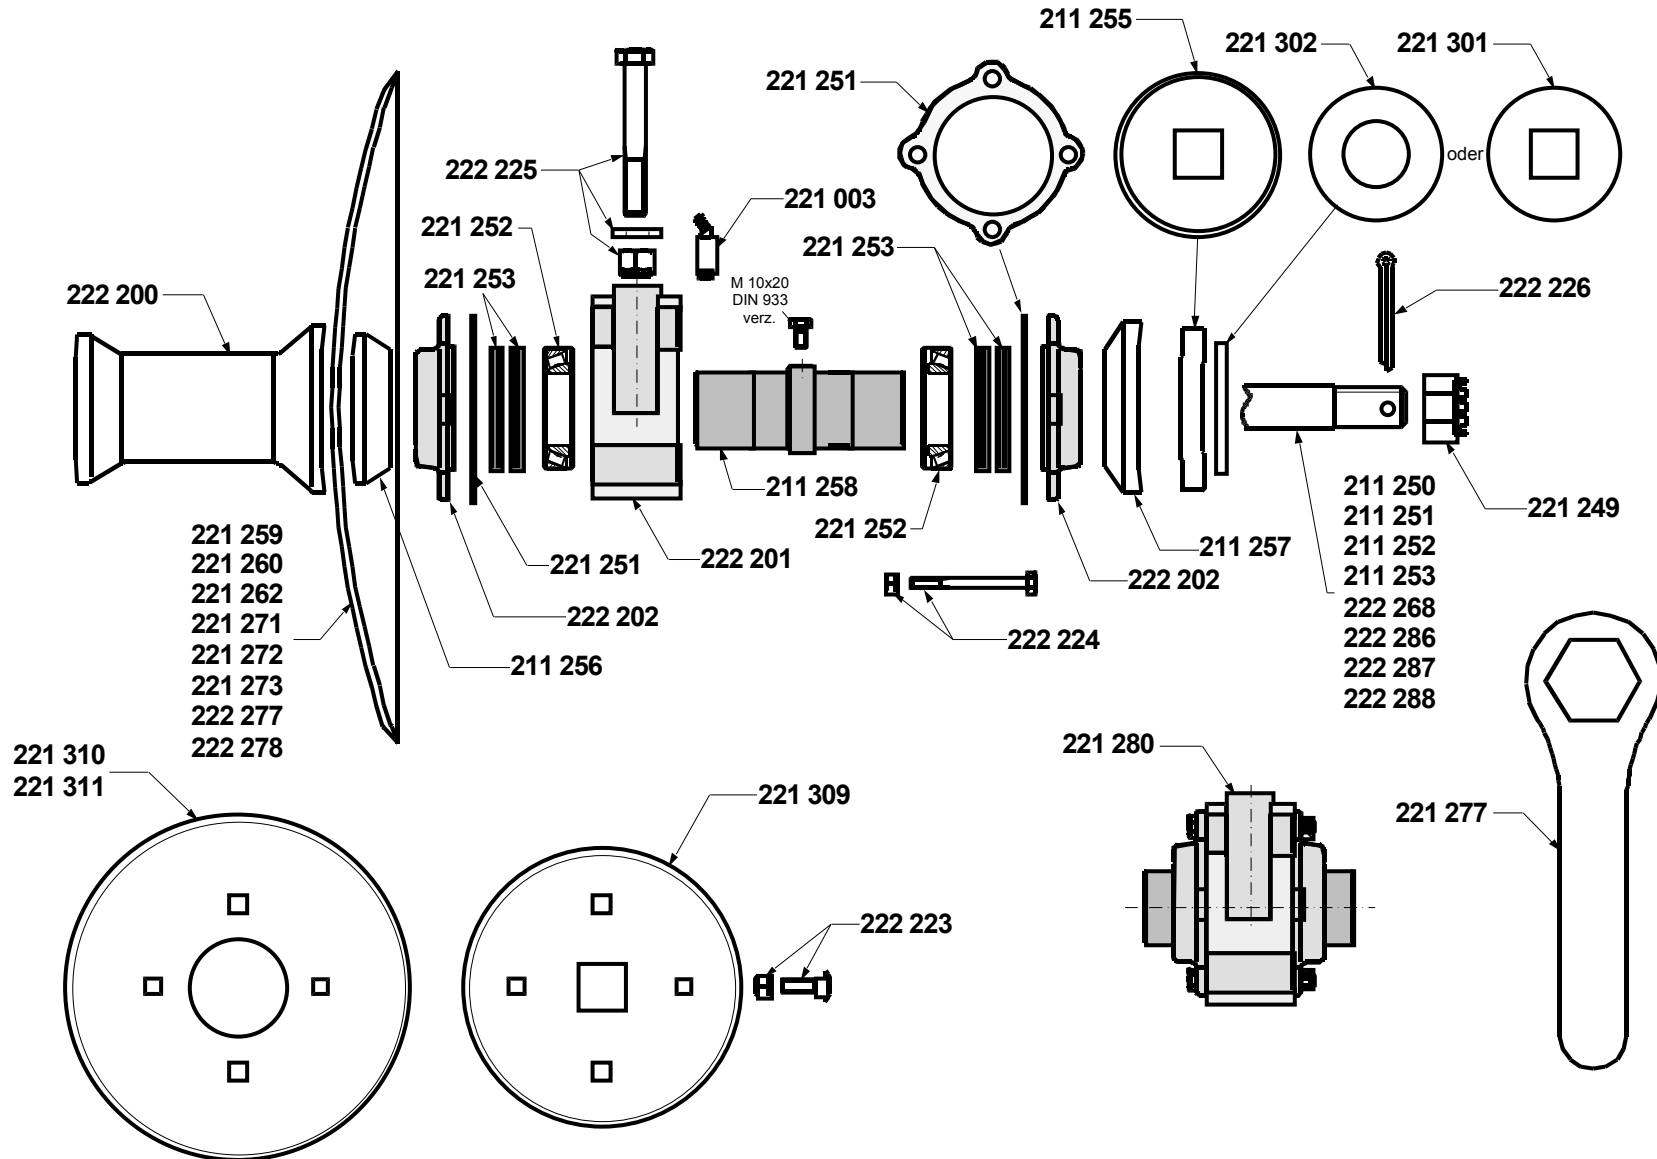

<http://texagropark.ru>

GASPARDO

Scheibenegge HX 4

PARTI DI RICAMBIO

HX 4 632 bis 636
und
HX 4 6632 bis 6636

Scheibenelement
Segmentbalken
Zugdeichsel - Achse
Hubgerüst

НАШ АДРЕС

ООО «ТехАгроПарк»
396336, Воронежская обл.,
Новоусманский р-н, п. Отрадное, ул.
Автодорожная 7.
(трасса М4 «Дон» 519 км – пост ГАИ)
Тел./факс 8 (473) 233-28-17

Лесных Павел Владимирович
Тел. 903-030-15-51
E-mail: lpv310180@mail.ru
lpv@texagropark36.ru

Typ

HX 4

Baugruppe

Scheibenelement

Typ

HX 4

Baugruppe

Segmentbalken

Segmentbalken

Typ

HX 4

Baugruppe

Zugdeichsel-Achse

Achsstummel

Typ

HX 4

Baugruppe

Hubgerüst